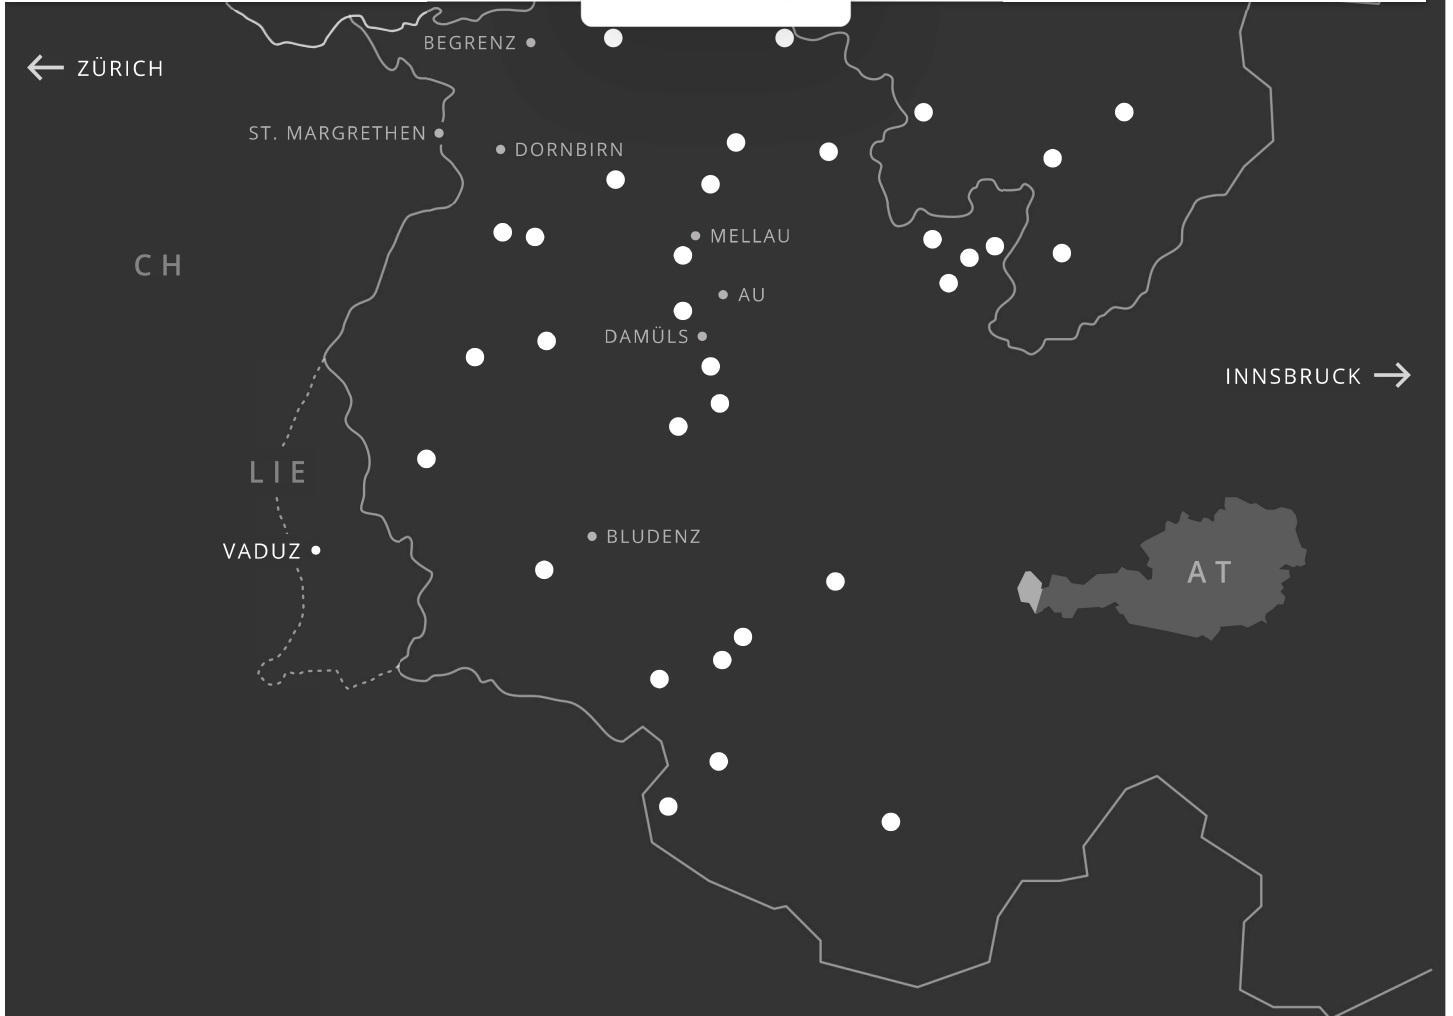

LÄNDLE CARD

einfach.mehr.vorarlberg.

© 2023 Ländle Card

[Impressum](#)

[Datenschutz](#)